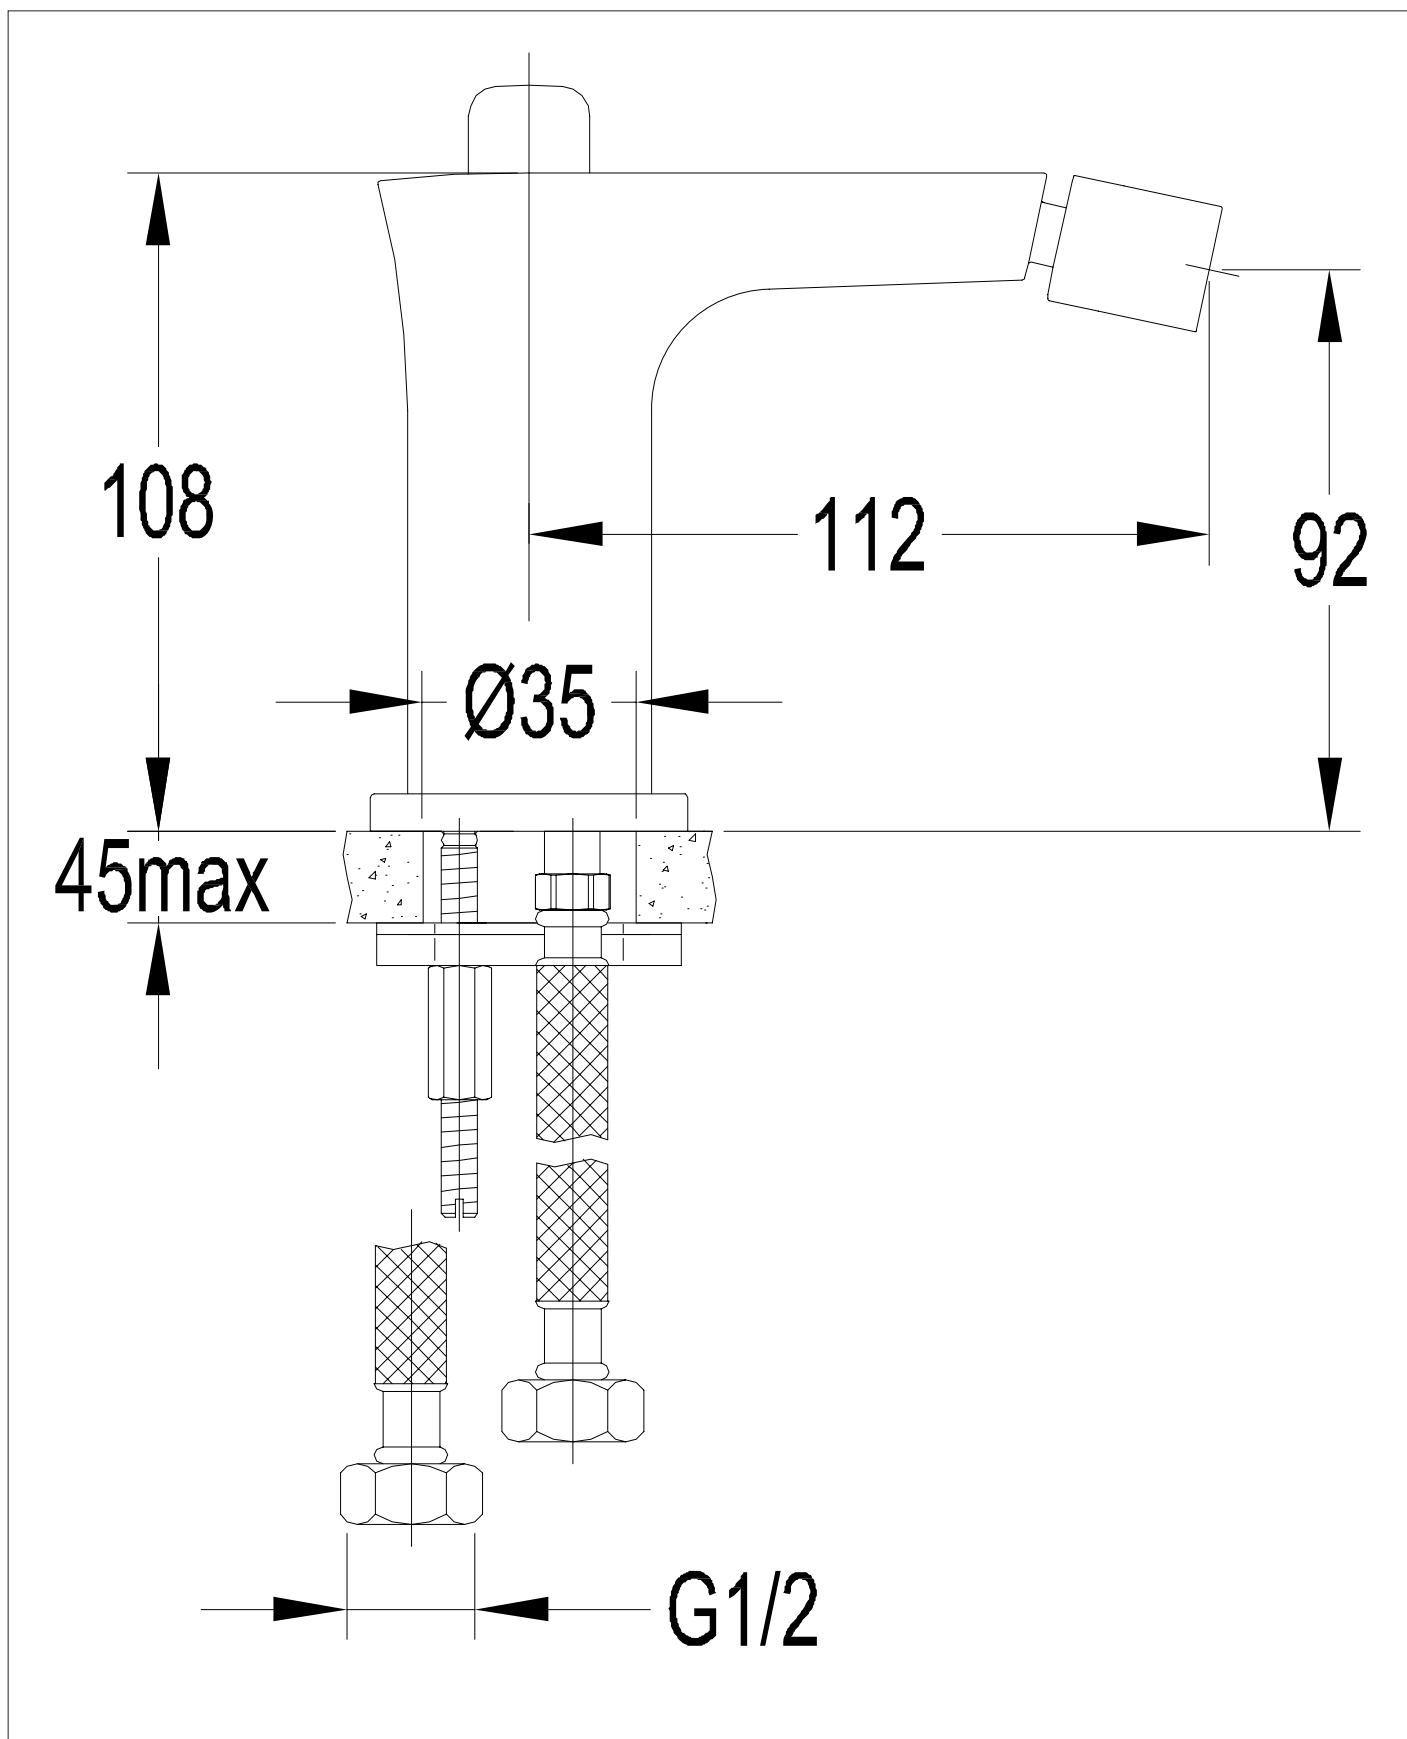

# Hudson HS4120

PL Rysunek techniczny  
EN Technical drawing  
DE Technisches zeichen  
RU Технический чертёж

OMNIRE

Enjoy home, every day.

\* 5 9 0 8 2 2 3 7 8 5 1 8 4 \*